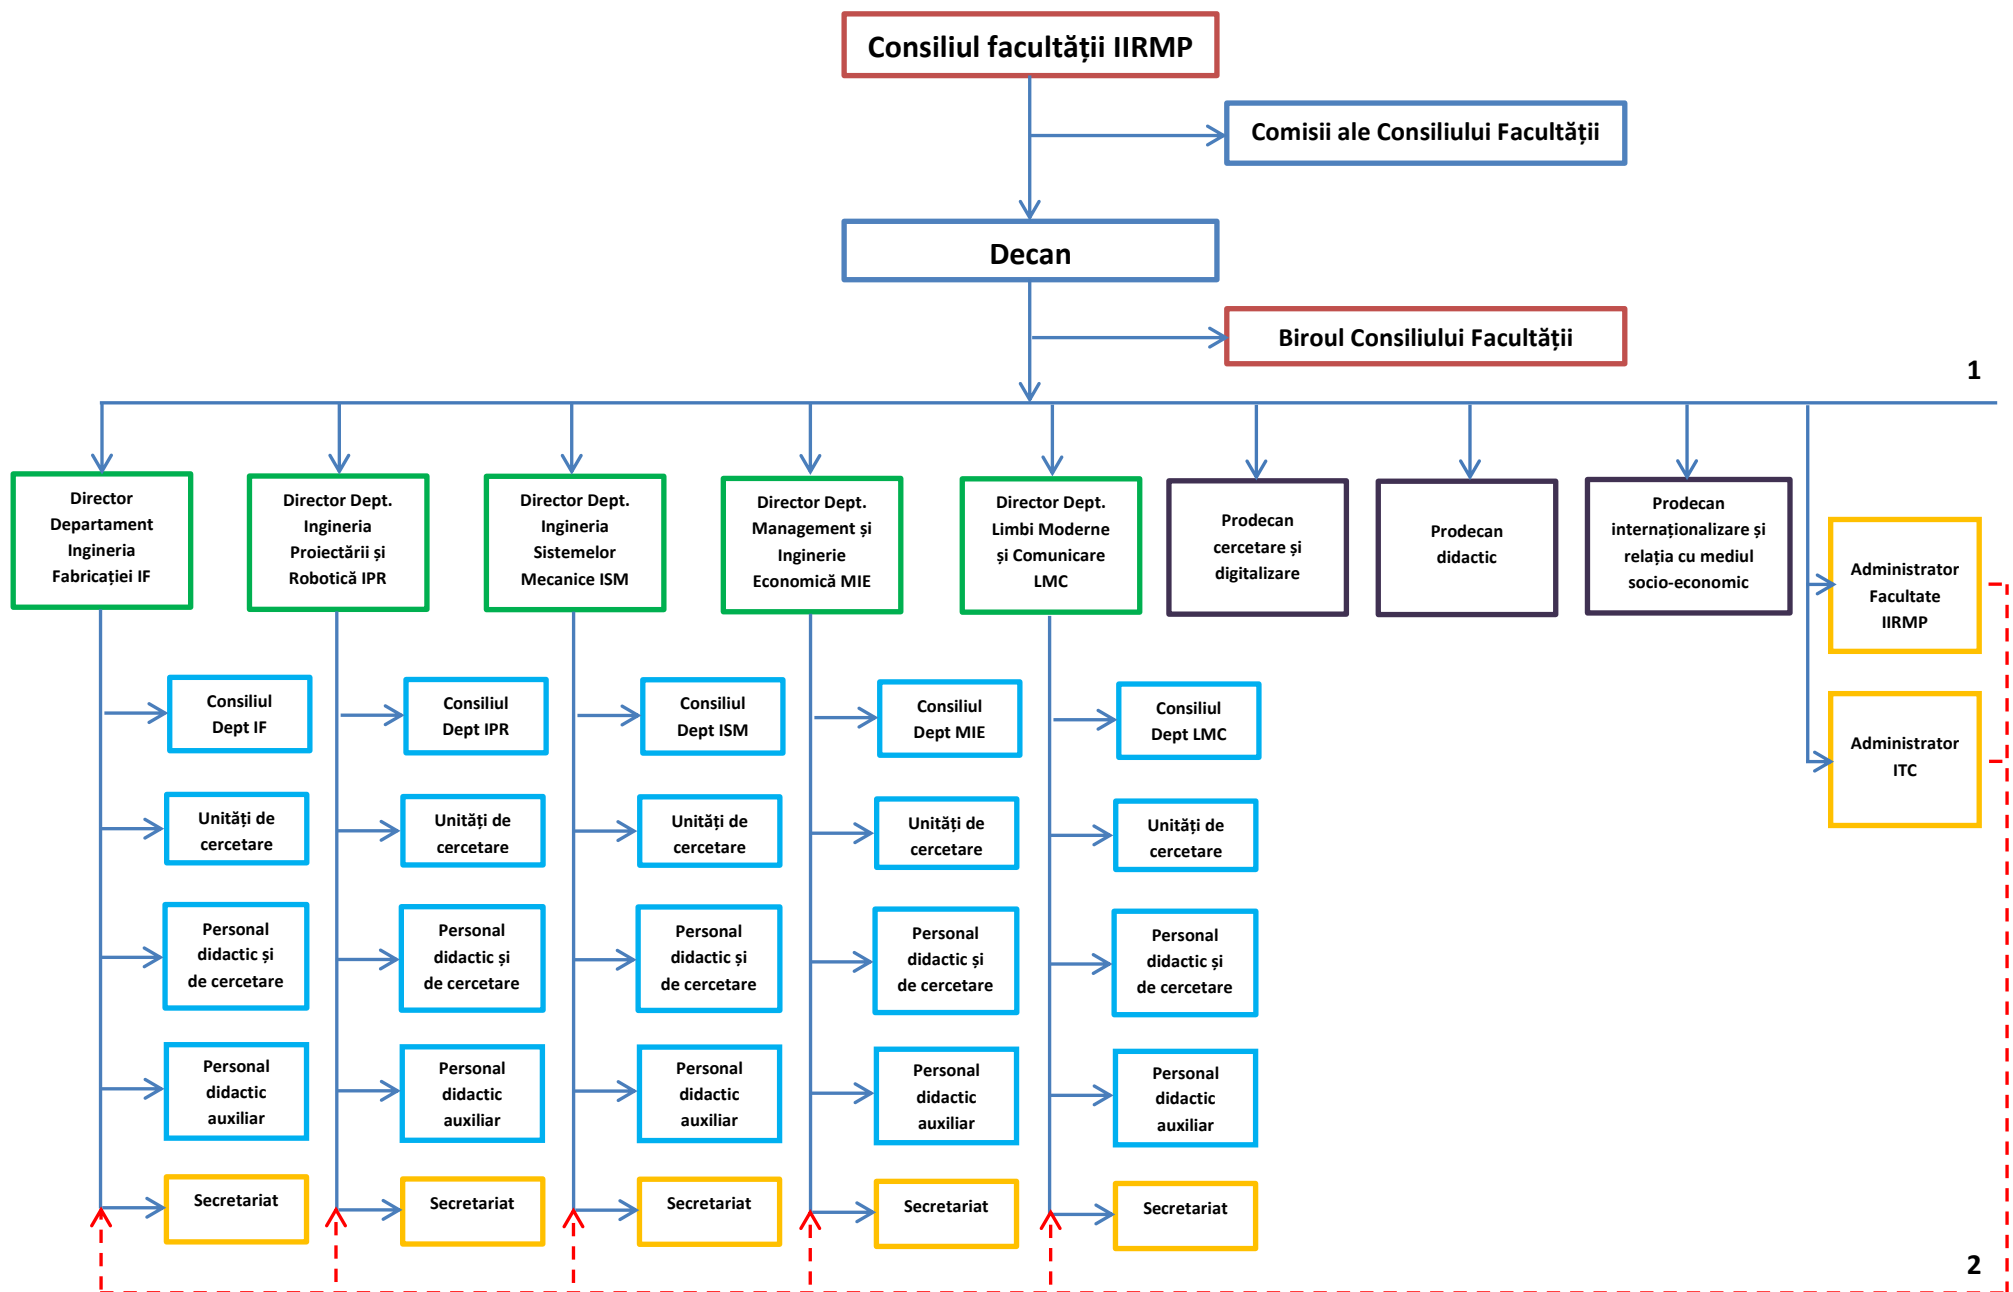

Organigrama Facultății Inginerie Industrială, Robotică și Managementul Producției

Organigrama Facultății Inginerie Industrială, Robotică și Managementul Producției

1

2

→ Coordonare

- - - → Colaborare